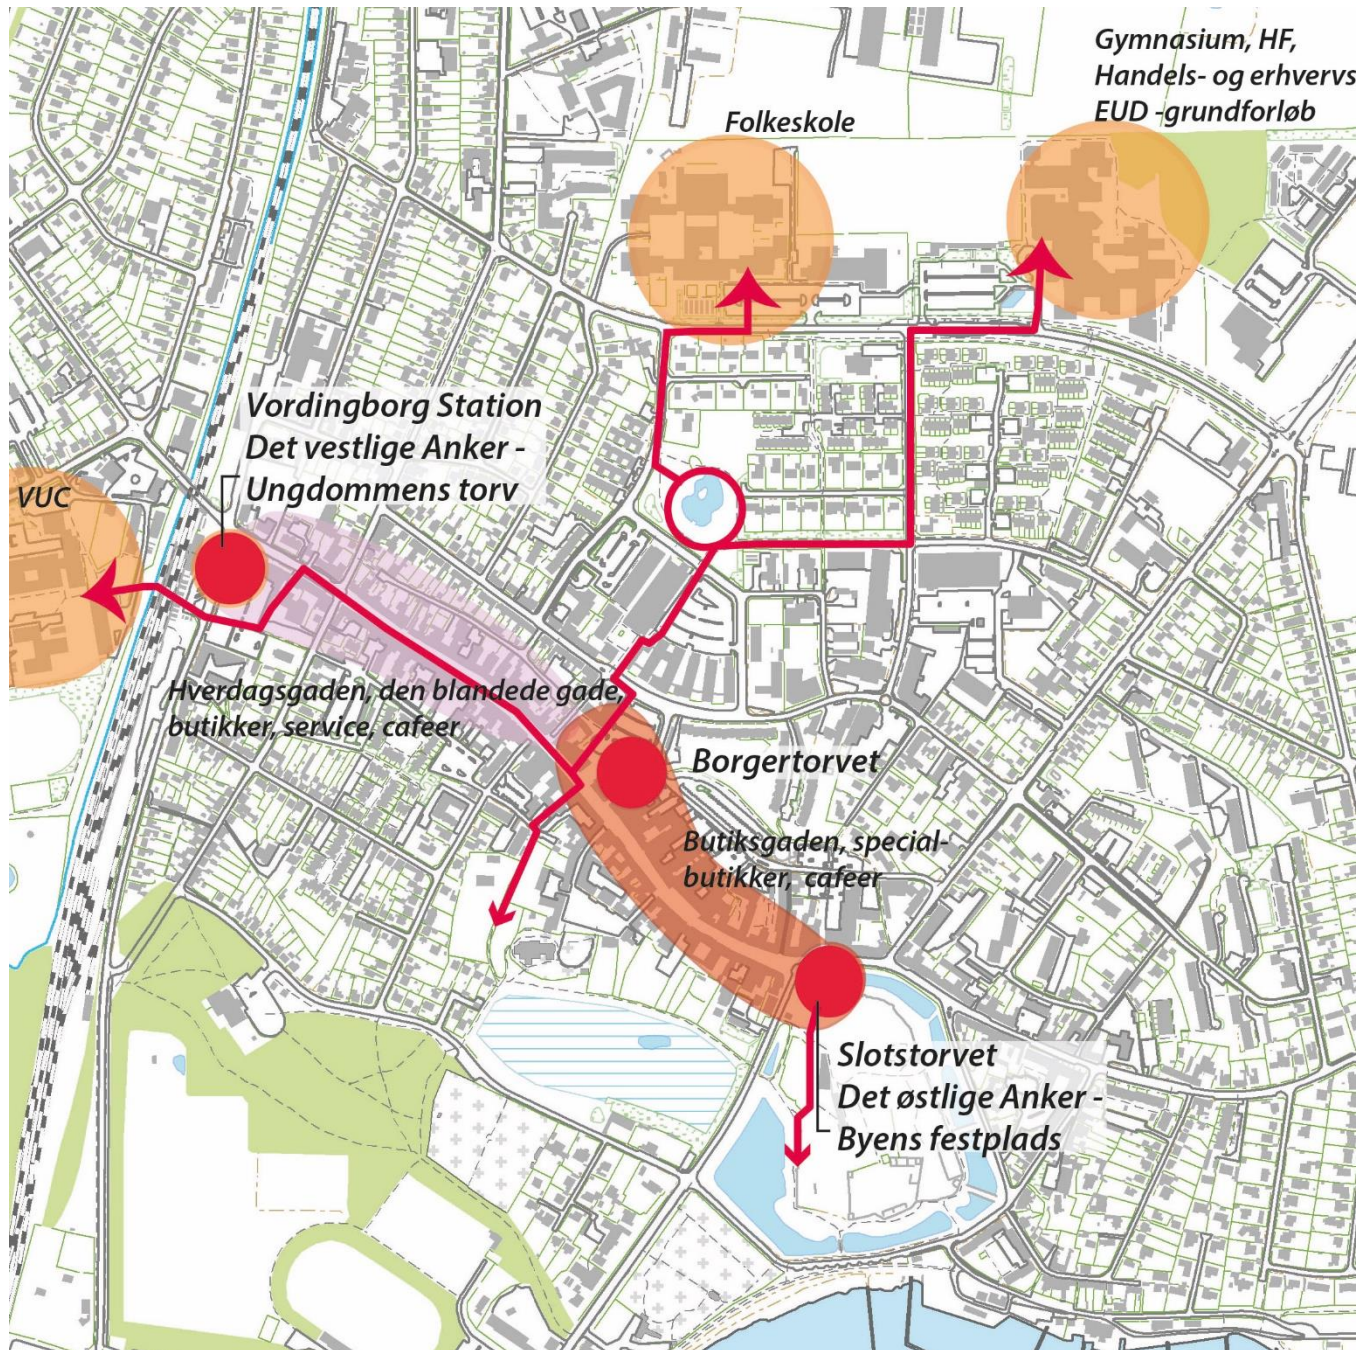

Møde i byforum 28. november 2018

STATIONSOMRÅDET

Foredragsholder: Vibeke Møgelvang de Neergaard

Tanker om det videre arbejde

FORMÅL

- Fællesrum for studerende og for unge iværksættere i stationsbygningen i Vordingborg.
- Nye spændende byrum omkring stationsbygningen i samarbejde med private investorer , nye parkeringsarealer til pendlere.
- Etablere synlige forbindelser til uddannelsesstederne.

- Flere studieboliger
- Flere ældreboliger
- Nyt attraktivt byområde
- Forbinde by og området vest for stationen

NYBYGGERI

ca 40 E pladser

Ny vej

Ind / udkørsel

Areal til nybyggeri

Ny bro

Fortsætter omlægning af skråparkerings

Her etablerer DSB ca 60 nye p-pladser

25 p-pladser A

60 p-pladser B

30 p-pladser C

STATIONSBYGNING

- Campuscafe
- Iværksætttermiljø
- Ventesaal/møderum
- Byinformation

UDERUM V STATIONEN

- Ankomst
- "Venterum"
- Mødested