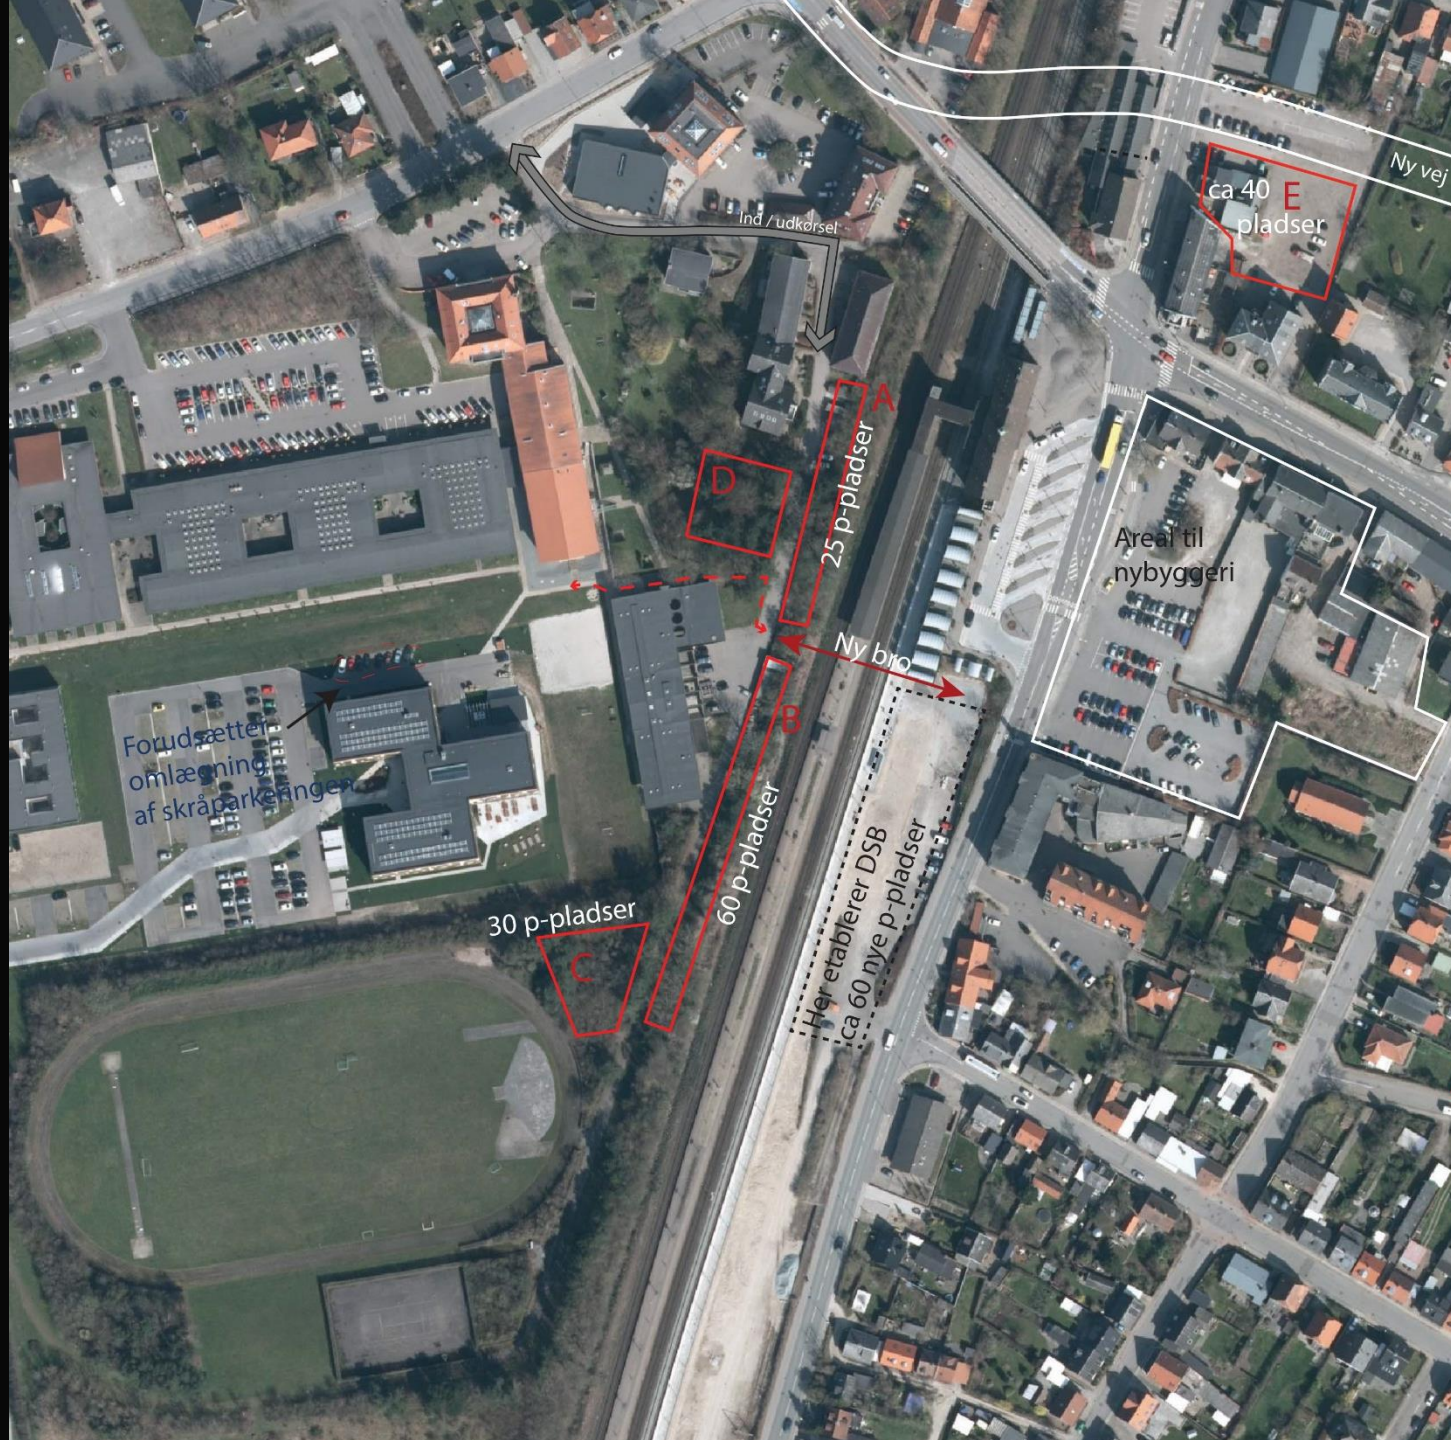

Møde i byforum 28. november 2018

STATIONSOMRÅDET

Foredragsholder: Vibeke Møgelvang de Neergaard

Tanker om det videre arbejde

FORMÅL

- Fællesrum for studerende og for unge iværksættere i stationsbygningen i Vordingborg.
- Nye spændende byrum omkring stationsbygningen i samarbejde med private investorer , nye parkeringsarealer til pendlere.
- Etablere synlige forbindelser til uddannelsesstederne.

- Flere studieboliger
- Flere ældreboliger
- Nyt attraktivt byområde
- Forbinde by og området vest for stationen

NYBYGGERI

ca 40 E pladser

Ny vej

Ind / udkørsel

Areal til nybyggeri

Ny bro

Fortsætter omlægning af skråparkerings

Her etablerer DSB ca 60 nye p-pladser

25 p-pladser A

60 p-pladser B

30 p-pladser C

STATIONSBYGNING

- Campuscafe
- Iværksætttermiljø
- Ventesaal/møderum
- Byinformation

UDERUM V STATIONEN

- Ankomst
- "Venterum"
- Mødested